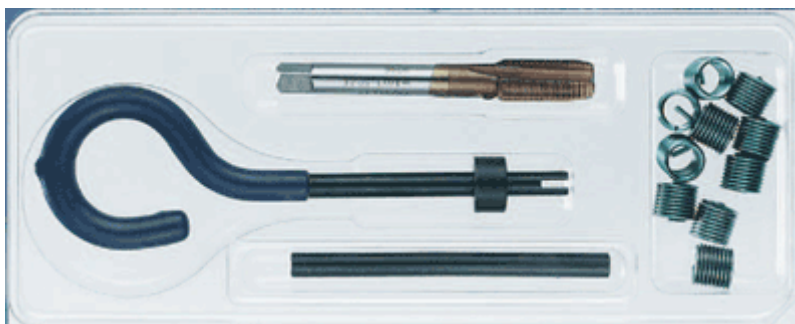

Varenummer: 1325710020000
Beskrivelse: Manuelt montagesæt for M 10x1,25
Filtec *Blister* M 10x1,25

Mål

Betegnelse = Monterings værktøj